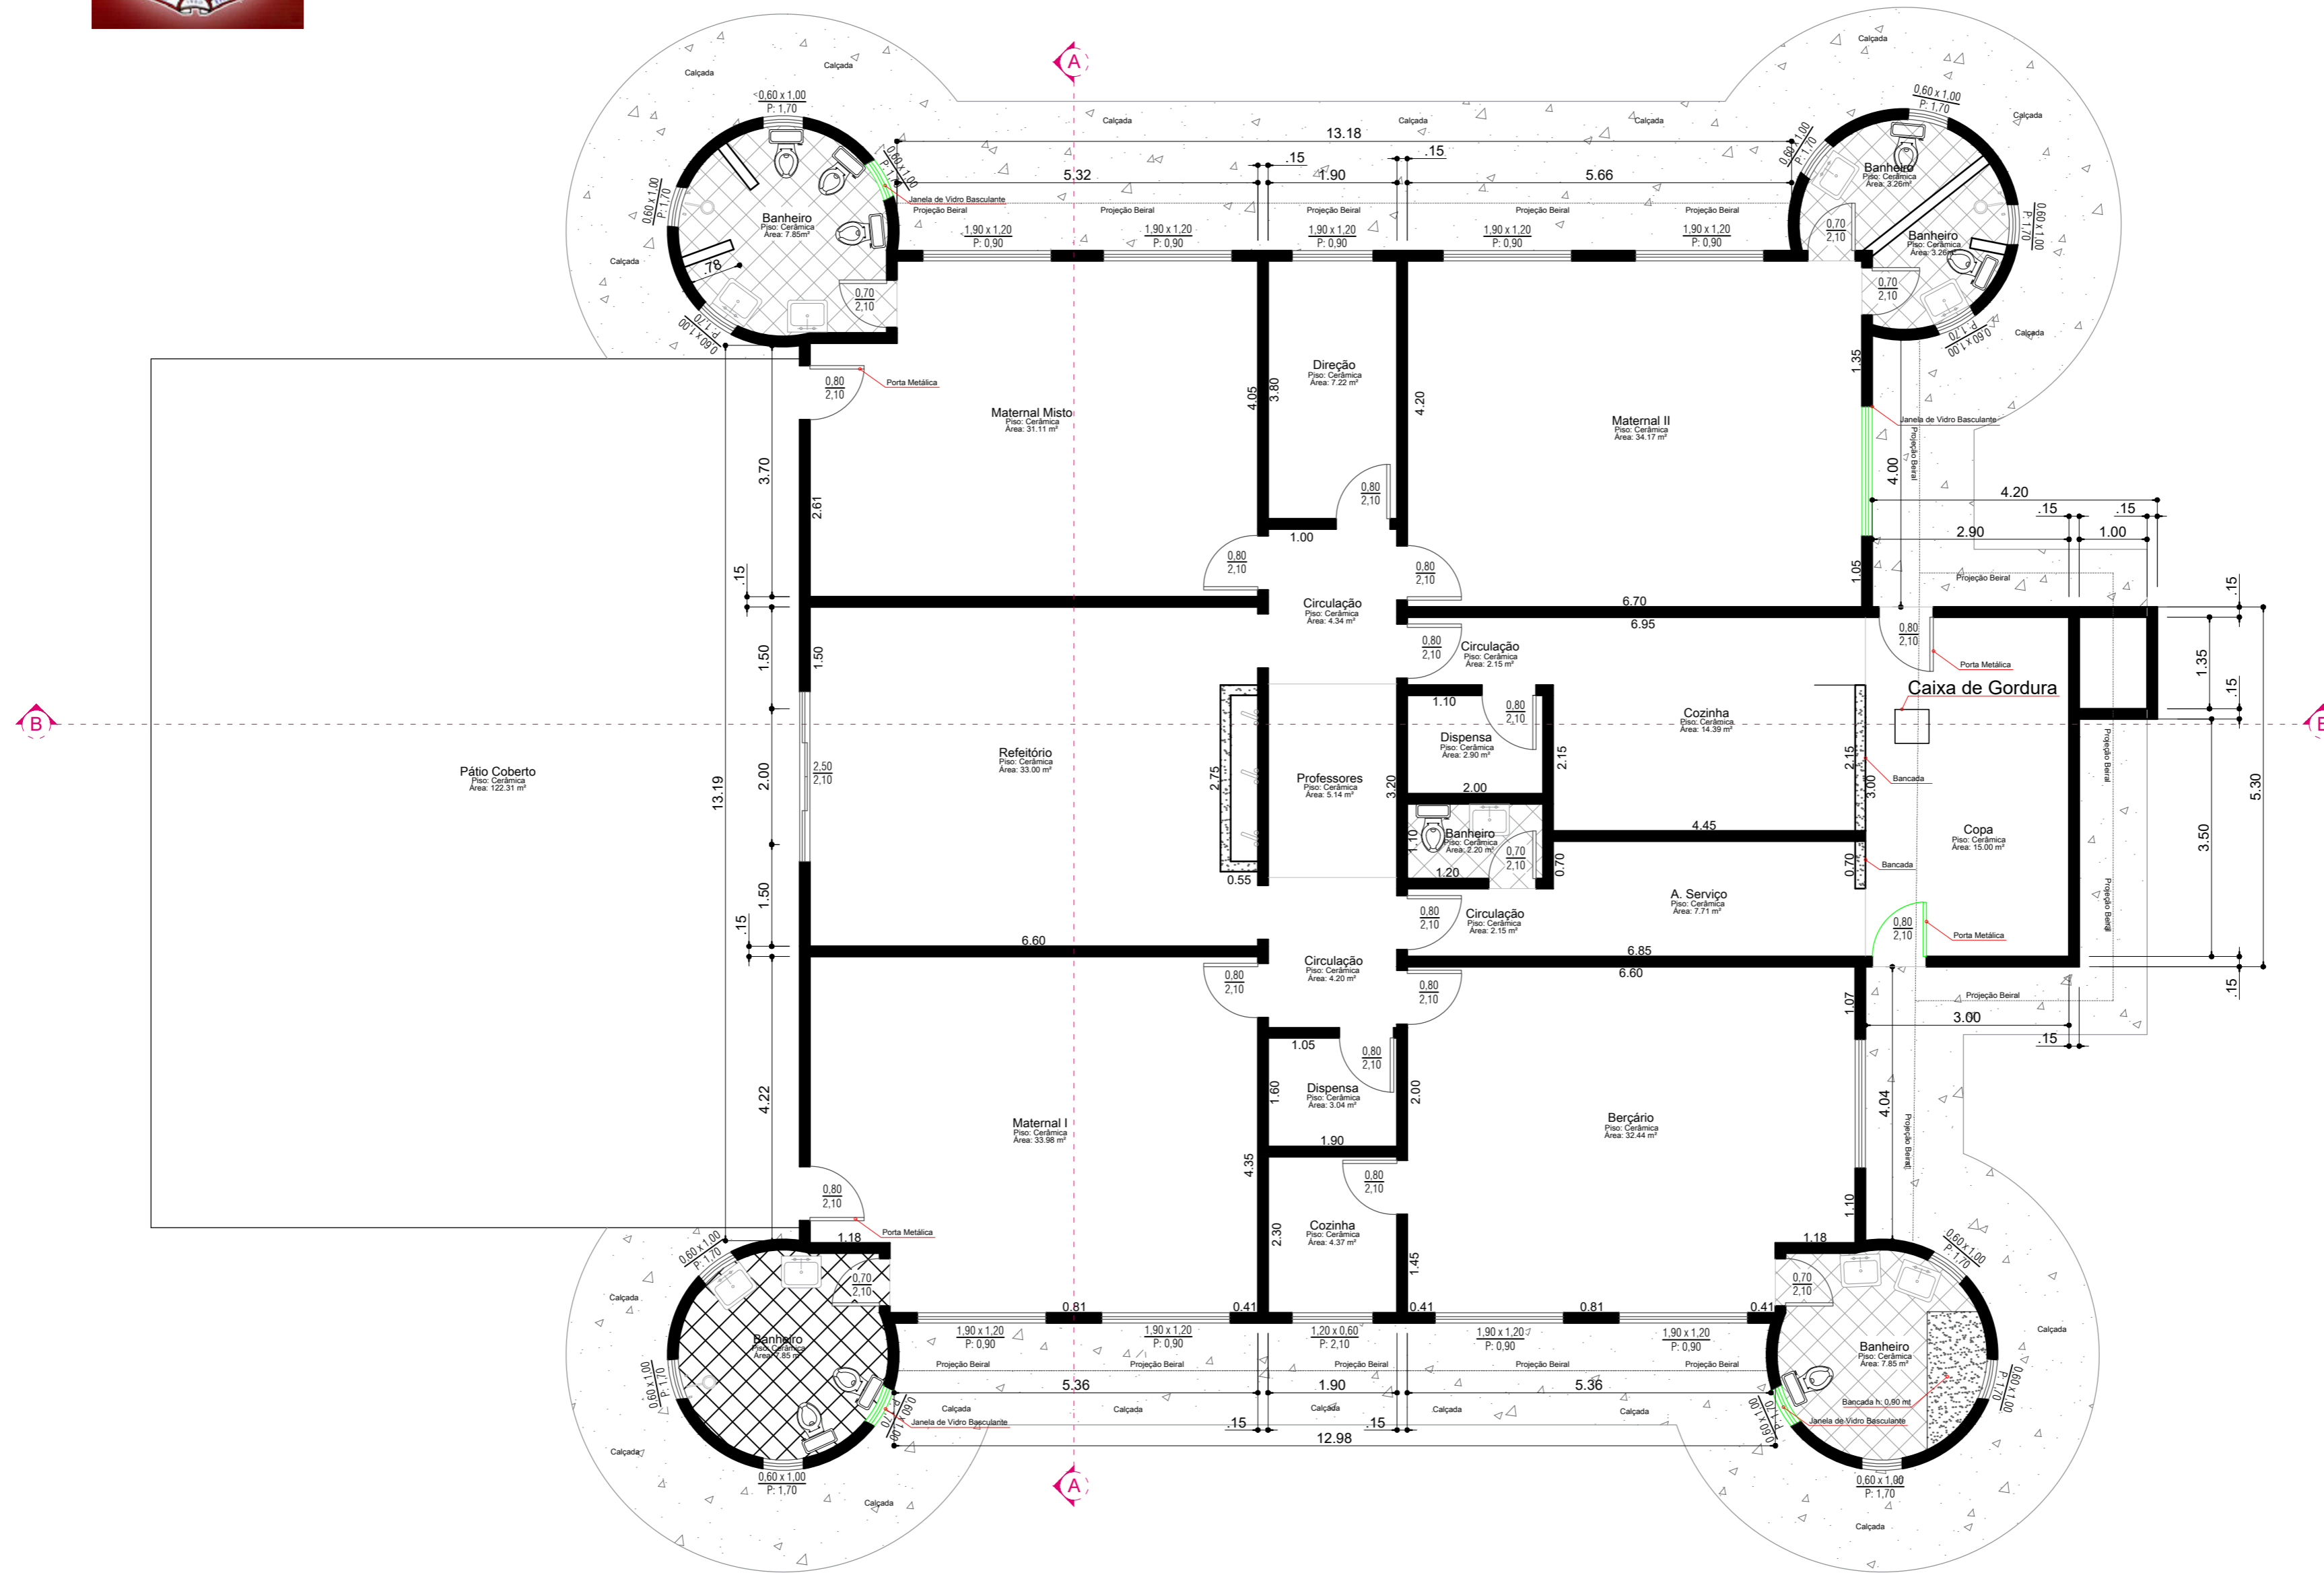

PREFEITURA MUNICIPAL DE SALTO DO ITARARÉ

Rua Eduardo Bertoni Junior, 471- CEP: 84.945-000

Salto do Itararé - Estado do Paraná

Legenda:

 Janelas com Vidro Quebrado

Escala: 1:75